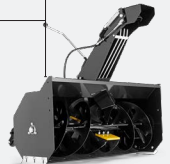

GAMA DE ACCESORIOS

La amplia gama de accesorios disponibles aportarán más valor a la inversión efectuada en su tractor y harán de él una máquina más versátil y útil en cualquier época del año. Acóplele un remolque, un esparcidor o una pala quitanieves para llevar a cabo sus tareas con el menor esfuerzo.