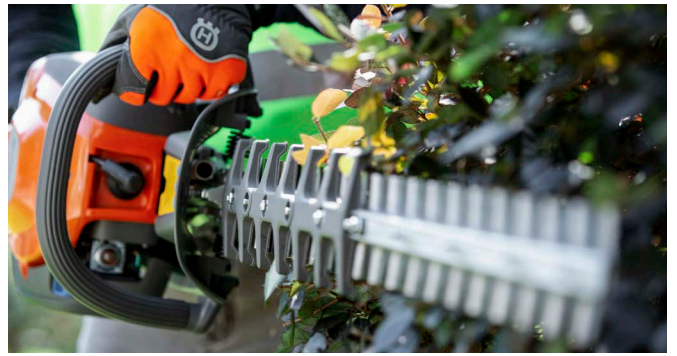

Bidón Combinado 5 L

Nuevo diseño mejorado, ideal para transportar combustible y aceite para cadenas. Incluye prácticos porta herramientas integrados. PVP tarifa: 51,90 €

OFERTA
41,50 €

Hacha A1400 universal

Hacha de fibra de vidrio reforzado, 60 cm PVP tarifa: 75,10 €

OFERTA
63,00 €

Hacha Forestal 65 cm

Hacha de madera, 65 cm. PVP tarifa: 59,90 €

OFERTA
49,90 €

HUSQVARNA 122HD45

Cortasetos ligero y con bajo nivel de ruido. Diseñado para usuarios particulares. 21.7 cm³, 0,6 kW. Espada de corte 45 cm. Peso: 4.7 kg.

299 €
AHORRA 100 €
P.V.P. ANTES: 399,00 €

HUSQVARNA 122HD60

Cortasetos ligero y con bajo nivel de ruido para usuarios particulares. 21.7 cm³, 0,6 kW. Empuñadura multiposición, espada de corte 60 cm. Peso: 4.9 kg

349 €
AHORRA 100 €
P.V.P. ANTES: 449,00 €

HUSQVARNA 522HD60X

Cortasetos de doble filo para labores de recorte. Empuñadura multiposición y peso bajo. 21.7 cm, 0,6 kW, espada de corte de 60 cm y 4,9 kg.

499 €
AHORRA 100 €
P.V.P. ANTES: 599,00 €

HUSQVARNA 522HDR60X

Para labores de corte de hierba gruesa. Empuñadura multiposición y peso bajo. 21.7 cm³, 0,6 kW, espada de corte 60 cm y 5 kg.

549 €
AHORRA 50 €
P.V.P. ANTES: 599,00 €

HUSQVARNA 522HDR75X

Cortasetos de doble filo para labores de hierba gruesa. Empuñadura multiposición y peso bajo. 21.7 cm, 0,6 kW, espada de corte de 75 cm y 5,2 kg.

599 €
AHORRA 100 €
P.V.P. ANTES: 699,00 €

HUSQVARNA 522HSR75X

Cortasetos de un solo filo. para labores de recorte y de corte de hierba gruesa. 21.7 cm, 0,6 kW, espada de corte de 75 cm y 5.0 kg.

649 €
AHORRA 50 €
P.V.P. ANTES: 699,00 €

HUSQVARNA 325HE4

Cortasetos de largo alcance para uso frecuente. Ideal para aquellos usuarios que requieren una máquina ligera de diseño ergonómico. 25.4 cm³, 1 kW, 6,4 kg. Espada de corte 55 cm. Longitud total 245 cm.

899 €

HUSQVARNA 325HE3