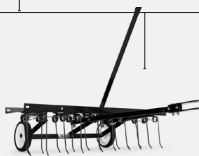

GAMA DE ACCESORIOS

La amplia gama de accesorios disponibles aportarán más valor a la inversión efectuada en su tractor y harán de él una máquina más versátil y útil en cualquier época del año. Acóplele un remolque, un esparcidor o una pala quitanieves para llevar a cabo sus tareas con el menor esfuerzo.